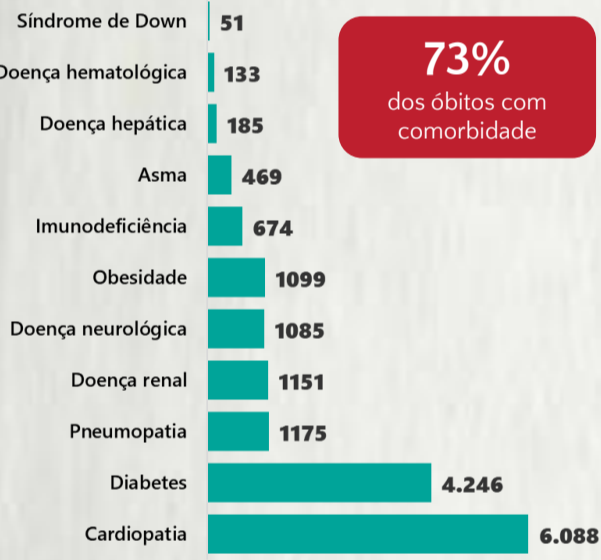

73% dos óbitos com comorbidade

RAÇA/COR