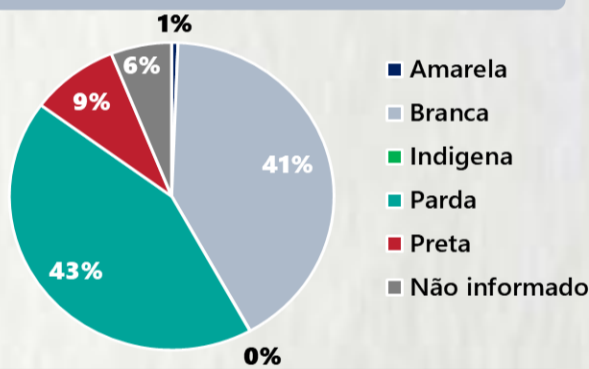

Nº DE MUNICÍPIOS COM ÓBITO

LETALIDADE

2,1%

ÓBITOS REGISTRADOS NAS ÚLTIMAS 24 HORAS, POR DATA DE OCORRÊNCIA