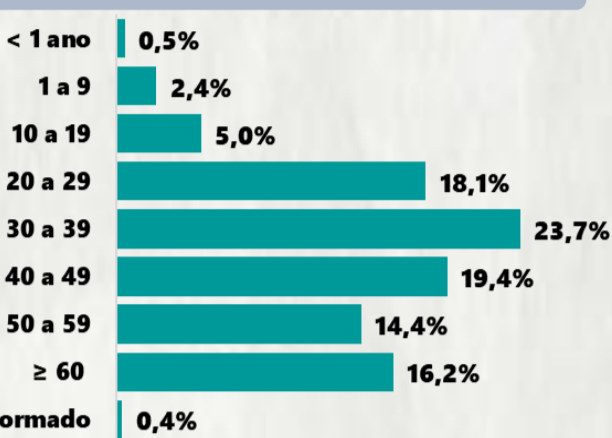

POR FAIXA ETÁRIA

Média de idade dos casos confirmados: 42 anos

COMORBIDADE *

SIM 7% NÃO 7% N.I. 86%

*Dados parciais, aguardando atualização dos municípios. N.I.: Não informado

Fonte: Sala de Situação/SubVS/SES-MG; E-SUS VE; SIVEP-Gripe. Dados parciais, sujeitos a alterações. Atualizado em 14/01/2021.

2