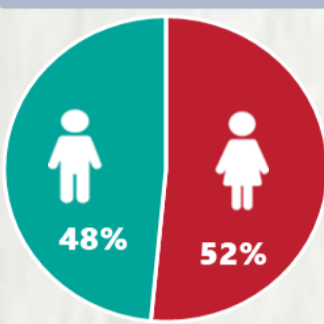

BOLETIM EPIDEMIOLÓGICO

COVID-19: Doença causada pelo coronavírus – 19

14 de janeiro de 2021

GOVERNO
DIFERENTE.
ESTADO
EFICIENTE.

CENÁRIO EM MINAS GERAIS COVID-19 Coronavírus

TOTAL DE CASOS
CONFIRMADOS

619.846

CASOS EM
ACOMPANHAMENTO

55.750

CASOS
RECUPERADOS

551.068

ÓBITOS
CONFIRMADOS

13.028

Fonte: Painel COVID-19 MG/Sala de Situação/SubVS/SES/MG. Dados parciais, sujeitos a alterações. Atualizado em 14/01/2021.

CASOS RECUPERADOS: casos confirmados de COVID-19 que receberam alta hospitalar e/ou cumpriram isolamento domiciliar de 10 dias E estão há 72h assintomáticos (sem a utilização de medicamentos sintomáticos) E sem intercorrências.

CASOS EM ACOMPANHAMENTO: casos confirmados de COVID-19 que não evoluíram para óbito, cuja condição clínica permanece sendo acompanhada ou aguarda atualização pelos municípios.

Nº DE CASOS CONFIRMADOS
NAS ÚLTIMAS 24H

8.694

Nº DE ÓBITOS CONFIRMADOS
NAS ÚLTIMAS 24H

134

Observação: o "número de casos e óbitos confirmados nas últimas 24h" pode não retratar a ocorrência de novos casos no período, mas o total de casos notificados à SES/MG nas últimas 24h.

1

PERFIL EPIDEMIOLÓGICO DOS CASOS CONFIRMADOS DE COVID-19 QUE NÃO EVOLUÍRAM PARA ÓBITO, MG, 2021

POR SEXO

RAÇA/COR