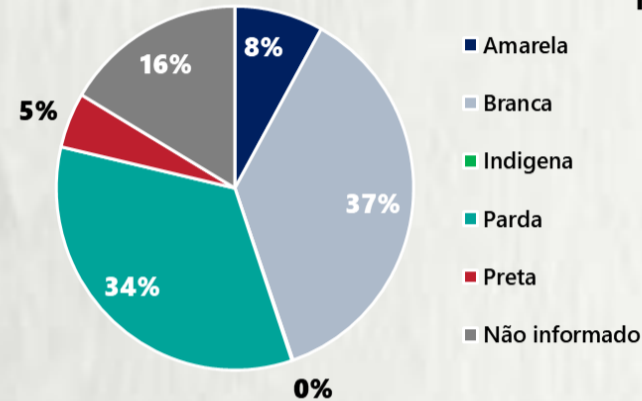

BOLETIM EPIDEMIOLÓGICO

COVID-19: Doença causada pelo coronavírus – 19

14 de janeiro de 2021

GOVERNO
DIFERENTE.
ESTADO
EFICIENTE.

CENÁRIO EM MINAS GERAIS COVID-19 Coronavírus

TOTAL DE CASOS
CONFIRMADOS

619.846

CASOS EM
ACOMPANHAMENTO

55.750

CASOS
RECUPERADOS

551.068

ÓBITOS
CONFIRMADOS

13.028

Fonte: Painel COVID-19 MG/Sala de Situação/SubVS/SES/MG. Dados parciais, sujeitos a alterações. Atualizado em 14/01/2021.

CASOS RECUPERADOS: casos confirmados de COVID-19 que receberam alta hospitalar e/ou cumpriram isolamento domiciliar de 10 dias E estão há 72h assintomáticos (sem a utilização de medicamentos sintomáticos) E sem intercorrências.

CASOS EM ACOMPANHAMENTO: casos confirmados de COVID-19 que não evoluíram para óbito, cuja condição clínica permanece sendo acompanhada ou aguarda atualização pelos municípios.

Nº DE CASOS CONFIRMADOS
NAS ÚLTIMAS 24H

8.694

Nº DE ÓBITOS CONFIRMADOS
NAS ÚLTIMAS 24H

134

Observação: o "número de casos e óbitos confirmados nas últimas 24h" pode não retratar a ocorrência de novos casos no período, mas o total de casos notificados à SES/MG nas últimas 24h.

1

PERFIL EPIDEMIOLÓGICO DOS CASOS CONFIRMADOS DE COVID-19 QUE NÃO EVOLUÍRAM PARA ÓBITO, MG, 2021

POR SEXO

RAÇA/COR

POR FAIXA ETÁRIA

Média de idade dos casos confirmados: 42 anos

COMORBIDADE *

SIM 7% NÃO 7% N.I. 86%

*Dados parciais, aguardando atualização dos municípios. N.I.: Não informado

Fonte: Sala de Situação/SubVS/SES-MG; E-SUS VE; SIVEP-Gripe. Dados parciais, sujeitos a alterações. Atualizado em 14/01/2021.

2

PERFIL EPIDEMIOLÓGICO DOS ÓBITOS CONFIRMADOS DE COVID-19, MG, 2021

POR SEXO

POR FAIXA ETÁRIA

Média de idade dos óbitos confirmados*: 71 anos

80% com 60 anos ou mais

COMORBIDADE *

73% dos óbitos com comorbidade

RAÇA/COR