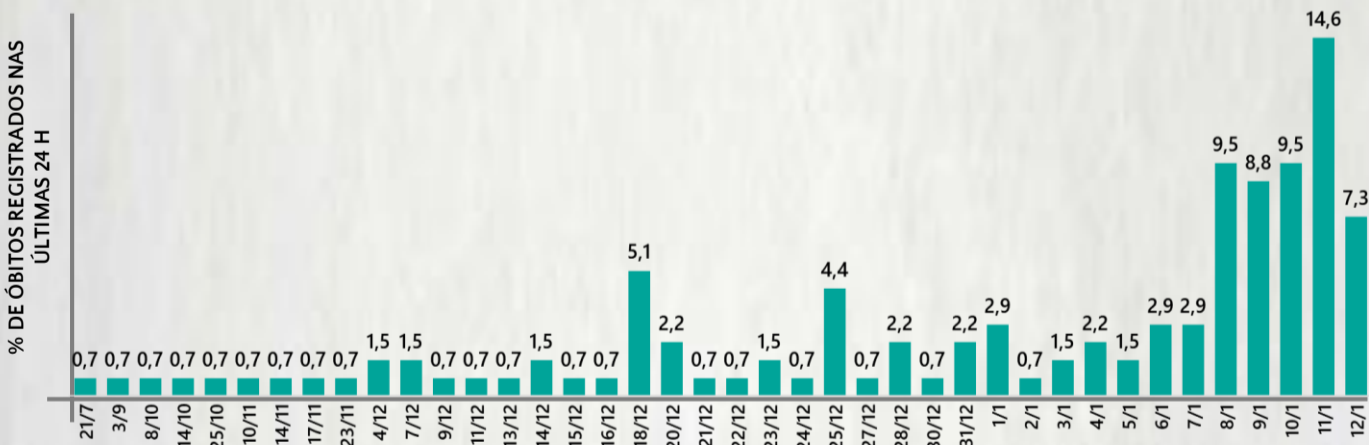

*O aumento no número de óbitos registrados nas últimas 24h pode não representar um aumento na transmissão, mas a qualificação do sistema de informação, com encerramento de óbitos ocorridos anteriormente e que estavam em investigação.

Fonte: SIVEP-Gripe. Sala de Situação/SubVS/SES-MG. Dados parciais, sujeitos a alterações. Atualizado em 14/01/2021.

3

DADOS DE HOSPITALIZAÇÃO E ISOLAMENTO DOMICILIAR DOS CASOS CONFIRMADOS DE COVID-19, MG, 2021

INTERNADOS*

51.764

ISOLAMENTO DOMICILIAR

568.082

*Casos confirmados de COVID-19 que precisaram de internação hospitalar na rede pública ou privada de Minas Gerais. Dados cumulativos, registrados desde o início da pandemia.

Fonte: Painel COVID-19 MG/Sala de Situação/SubVS/SES/MG. Dados parciais, sujeitos a alterações. Atualizado em 14/01/2021.

4