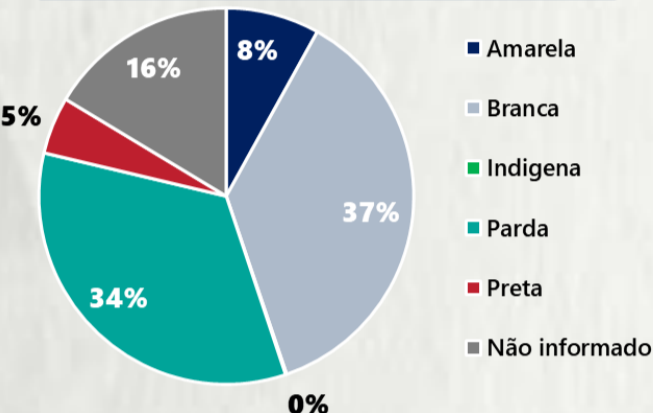

BOLETIM EPIDEMIOLÓGICO

COVID-19: Doença causada pelo coronavírus – 19

13 de janeiro de 2021

CENÁRIO EM MINAS GERAIS COVID-19 Coronavírus

TOTAL DE CASOS CONFIRMADOS

611.152

CASOS EM ACOMPANHAMENTO

53.810

CASOS RECUPERADOS

544.448

ÓBITOS CONFIRMADOS

12.894

Fonte: Painel COVID-19 MG/Sala de Situação/SubVS/SES/MG. Dados parciais, sujeitos a alterações. Atualizado em 13/01/2021.

TOTAL DE CASOS CONFIRMADOS: soma dos casos confirmados que não evoluíram para óbito e dos óbitos confirmados por COVID-19.
CASOS RECUPERADOS: casos confirmados de COVID-19 que receberam alta hospitalar e/ou cumpriram isolamento domiciliar de 10 dias E estão há 72h assintomáticos (sem a utilização de medicamentos sintomáticos) E sem intercorrências.
CASOS EM ACOMPANHAMENTO: casos confirmados de COVID-19 que não evoluíram para óbito, cuja condição clínica permanece sendo acompanhada ou aguarda atualização pelos municípios.
ÓBITOS CONFIRMADOS: óbitos confirmados para COVID-19.

Nº DE CASOS CONFIRMADOS NAS ÚLTIMAS 24H

8.319

Nº DE ÓBITOS CONFIRMADOS NAS ÚLTIMAS 24H

144

Observação: o "número de casos e óbitos confirmados nas últimas 24h" pode não retratar a ocorrência de novos casos no período, mas o total de casos notificados à SES/MG nas últimas 24h.

1 PERFIL EPIDEMIOLÓGICO DOS CASOS CONFIRMADOS DE COVID-19 QUE NÃO EVOLUÍRAM PARA ÓBITO, MG, 2021

POR SEXO

POR FAIXA ETÁRIA

RAÇA/COR

Média de idade dos casos confirmados: 42 anos

COMORBIDADE *

SIM 7% NÃO 7% N.I. 86%

*Dados parciais, aguardando atualização dos municípios. N.I.: Não informado

Fonte: Sala de Situação/SubVS/SES-MG; E-SUS VE; SIVEP-Gripe. Dados parciais, sujeitos a alterações. Atualizado em 13/01/2021.

2 PERFIL EPIDEMIOLÓGICO DOS ÓBITOS CONFIRMADOS DE COVID-19, MG, 2021

POR SEXO

POR FAIXA ETÁRIA