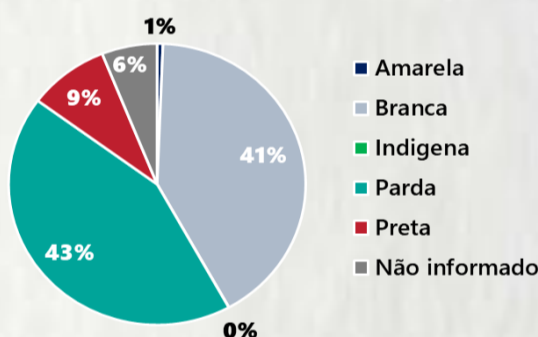

Nº DE MUNICÍPIOS COM ÓBITO

LETALIDADE

2,1%

ÓBITOS REGISTRADOS NAS ÚLTIMAS 24 HORAS, POR DATA DE OCORRÊNCIA