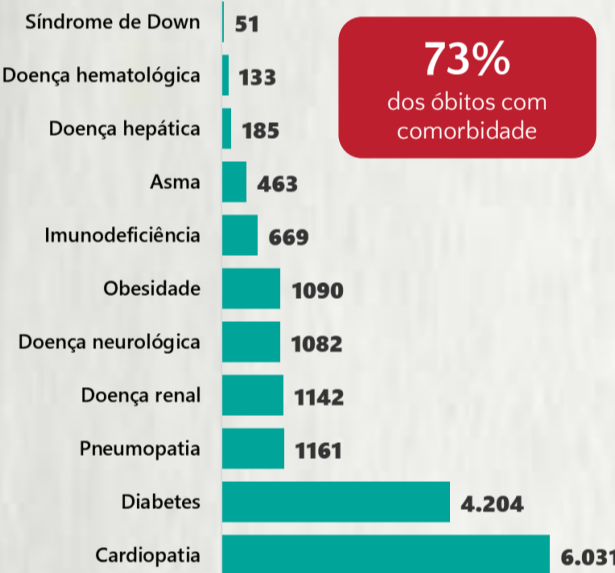

COMORBIDADE *

73% dos óbitos com comorbidade

Média de idade dos óbitos confirmados*: 71 anos

80% com 60 anos ou mais

RAÇA/COR