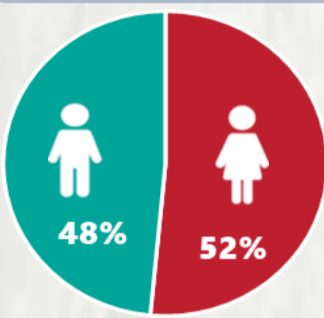

BOLETIM EPIDEMIOLÓGICO

COVID-19: Doença causada pelo coronavírus – 19

13 de janeiro de 2021

CENÁRIO EM MINAS GERAIS COVID-19 Coronavírus

TOTAL DE CASOS CONFIRMADOS

611.152

CASOS EM ACOMPANHAMENTO

53.810

CASOS RECUPERADOS

544.448

ÓBITOS CONFIRMADOS

12.894

Fonte: Painel COVID-19 MG/Sala de Situação/SubVS/SES/MG. Dados parciais, sujeitos a alterações. Atualizado em 13/01/2021.

TOTAL DE CASOS CONFIRMADOS: soma dos casos confirmados que não evoluíram para óbito e dos óbitos confirmados por COVID-19.
CASOS RECUPERADOS: casos confirmados de COVID-19 que receberam alta hospitalar e/ou cumpriram isolamento domiciliar de 10 dias E estão há 72h assintomáticos (sem a utilização de medicamentos sintomáticos) E sem intercorrências.
CASOS EM ACOMPANHAMENTO: casos confirmados de COVID-19 que não evoluíram para óbito, cuja condição clínica permanece sendo acompanhada ou aguarda atualização pelos municípios.
ÓBITOS CONFIRMADOS: óbitos confirmados para COVID-19.

Nº DE CASOS CONFIRMADOS NAS ÚLTIMAS 24H

8.319

Nº DE ÓBITOS CONFIRMADOS NAS ÚLTIMAS 24H

144

Observação: o "número de casos e óbitos confirmados nas últimas 24h" pode não retratar a ocorrência de novos casos no período, mas o total de casos notificados à SES/MG nas últimas 24h.

1 PERFIL EPIDEMIOLÓGICO DOS CASOS CONFIRMADOS DE COVID-19 QUE NÃO EVOLUÍRAM PARA ÓBITO, MG, 2021

POR SEXO