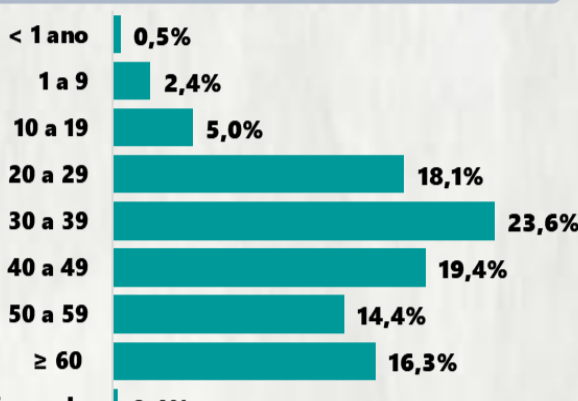

POR FAIXA ETÁRIA