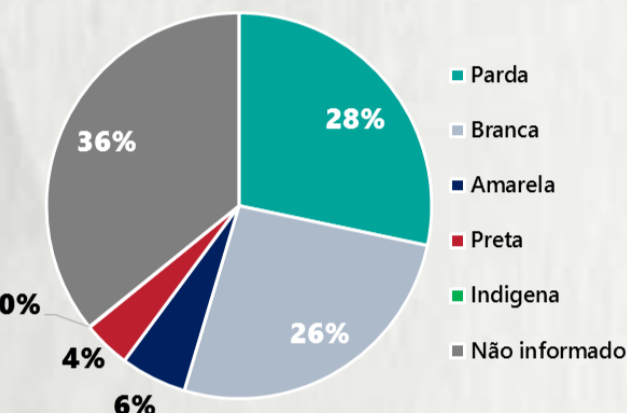

1 PERFIL EPIDEMIOLÓGICO DOS CASOS CONFIRMADOS DE COVID-19 QUE NÃO EVOLUÍRAM PARA ÓBITO, MG, 2020

POR SEXO

POR FAIXA ETÁRIA

RAÇA/COR

Média de idade dos casos confirmados: 44 anos

COMORBIDADE *

SIM 17% NÃO 21% N.I. 62%

2 PERFIL EPIDEMIOLÓGICO DOS ÓBITOS CONFIRMADOS DE COVID-19, MG, 2020

POR SEXO

POR FAIXA ETÁRIA

Média de idade dos óbitos confirmados*: 70 anos

79% com 60 anos ou mais

COMORBIDADE *

*Os casos que evoluíram a óbito podem ter mais de uma comorbidade. Do total de óbitos confirmados, 1.438 não tinham comorbidade.