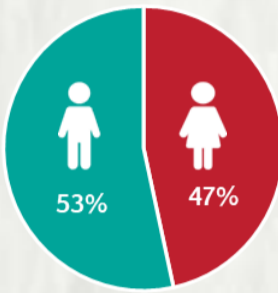

1 PERFIL EPIDEMIOLÓGICO DOS CASOS CONFIRMADOS DE COVID-19 QUE NÃO EVOLUÍRAM PARA ÓBITO, MG, 2020

POR SEXO

POR FAIXA ETÁRIA

RAÇA/COR

Média de idade dos casos confirmados: 44 anos

COMORBIDADE *

SIM 17% NÃO 21% N.I. 62%