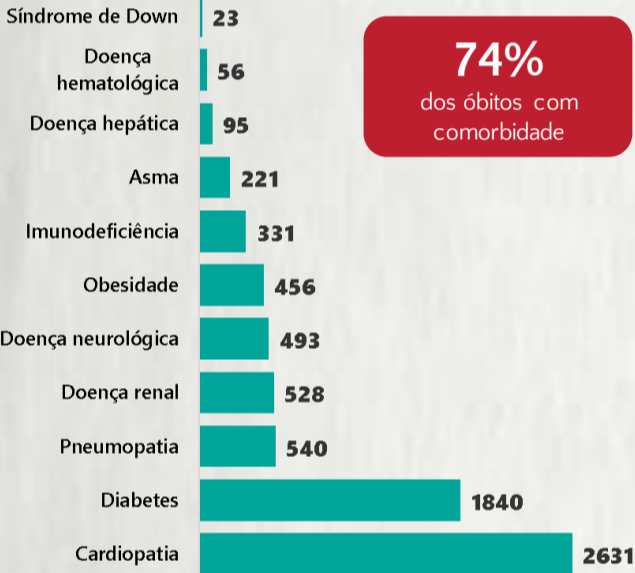

1 PERFIL EPIDEMIOLÓGICO DOS CASOS CONFIRMADOS DE COVID-19 QUE NÃO EVOLUÍRAM PARA ÓBITO, MG, 2020

POR SEXO

POR FAIXA ETÁRIA

RAÇA/COR

Média de idade dos casos confirmados: 44 anos

COMORBIDADE *

SIM 17% NÃO 21% N.I. 62%

2 PERFIL EPIDEMIOLÓGICO DOS ÓBITOS CONFIRMADOS DE COVID-19, MG, 2020

POR SEXO

POR FAIXA ETÁRIA

Média de idade dos óbitos confirmados*: 70 anos

79% com 60 anos ou mais

COMORBIDADE *

*Os casos que evoluíram a óbito podem ter mais de uma comorbidade. Do total de óbitos confirmados, 1.438 não tinham comorbidade.

RAÇA/COR

Nº DE MUNICÍPIOS COM ÓBITO

LETALIDADE

2,5%

ÓBITOS REGISTRADOS NAS ÚLTIMAS 24 HORAS, POR DATA DE OCORRÊNCIA

* O aumento no número de óbitos registrados nas últimas 24h pode não representar um aumento na transmissão, mas a qualificação do sistema de informação, com encerramento de óbitos ocorridos anteriormente e que estavam em investigação.