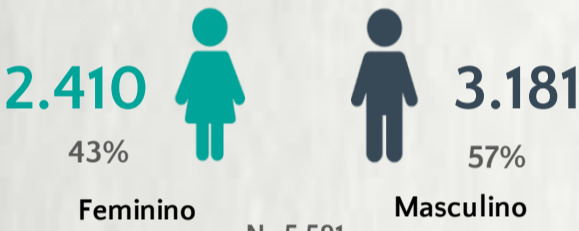

Nº DE CASOS CONFIRMADOS
NAS ÚLTIMAS 24H

2.939

Nº DE ÓBITOS CONFIRMADOS
NAS ÚLTIMAS 24H

86

Observação: o "número de casos e óbitos confirmados nas últimas 24h" pode não retratar a ocorrência de novos casos no período, mas o total de casos notificados à SES/MG nas últimas 24h.

1 PERFIL EPIDEMIOLÓGICO DOS CASOS CONFIRMADOS DE COVID-19 QUE NÃO EVOLUÍRAM PARA ÓBITO, MG, 2020

POR SEXO

POR FAIXA ETÁRIA

RAÇA/COR

Média de idade dos casos confirmados: 44 anos

COMORBIDADE *

SIM 17% NÃO 21% N.I. 62%

2 PERFIL EPIDEMIOLÓGICO DOS ÓBITOS CONFIRMADOS DE COVID-19, MG, 2020

POR SEXO

POR FAIXA ETÁRIA

Média de idade dos óbitos confirmados*: 70 anos

79% com 60 anos ou mais

COMORBIDADE *

*Os casos que evoluíram a óbito podem ter mais de uma comorbidade. Do total de óbitos confirmados, 1.438 não tinham comorbidade.