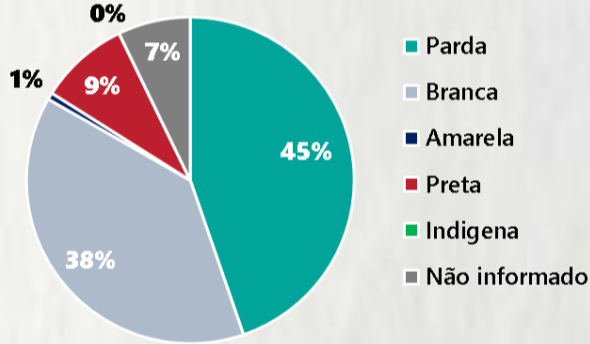

2 PERFIL EPIDEMIOLÓGICO DOS ÓBITOS CONFIRMADOS DE COVID-19, MG, 2020

POR SEXO

POR FAIXA ETÁRIA

Média de idade dos óbitos confirmados*: 70 anos

79% com 60 anos ou mais

COMORBIDADE *

*Os casos que evoluíram a óbito podem ter mais de uma comorbidade. Do total de óbitos confirmados, 1.438 não tinham comorbidade.

RAÇA/COR

Nº DE MUNICÍPIOS COM ÓBITO

LETALIDADE

2,5%

ÓBITOS REGISTRADOS NAS ÚLTIMAS 24 HORAS, POR DATA DE OCORRÊNCIA

* O aumento no número de óbitos registrados nas últimas 24h pode não representar um aumento na transmissão, mas a qualificação do sistema de informação, com encerramento de óbitos ocorridos anteriormente e que estavam em investigação.