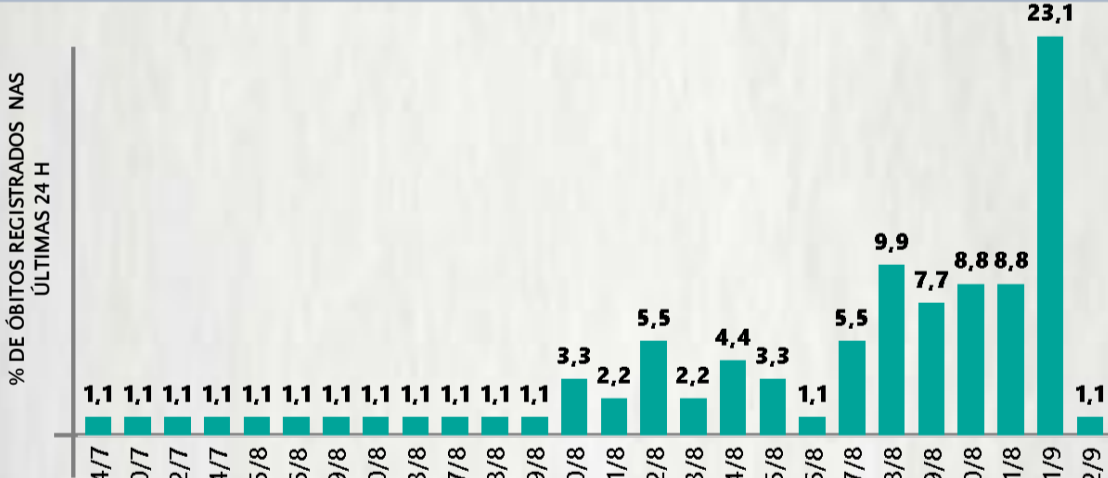

2 PERFIL EPIDEMIOLÓGICO DOS ÓBITOS CONFIRMADOS DE COVID-19, MG, 2020

POR SEXO

POR FAIXA ETÁRIA

Média de idade dos óbitos confirmados*: 70 anos

79% com 60 anos ou mais

COMORBIDADE *

*Os casos que evoluíram a óbito podem ter mais de uma comorbidade. Do total de óbitos confirmados, 1.438 não tinham comorbidade.

RAÇA/COR

Nº DE MUNICÍPIOS COM ÓBITO

LETALIDADE

2,5%

ÓBITOS REGISTRADOS NAS ÚLTIMAS 24 HORAS, POR DATA DE OCORRÊNCIA

* O aumento no número de óbitos registrados nas últimas 24h pode não representar um aumento na transmissão, mas a qualificação do sistema de informação, com encerramento de óbitos ocorridos anteriormente e que estavam em investigação.