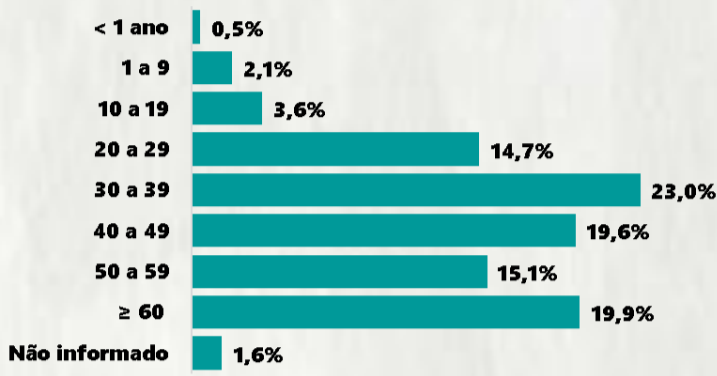

TOTAL DE CASOS CONFIRMADOS: soma dos casos confirmados que não evoluíram para óbito e dos óbitos confirmados por COVID-19.

CASOS RECUPERADOS: casos confirmados de COVID-19 que receberam alta hospitalar e/ou cumpriram isolamento domiciliar de 10 dias e estão há 72h assintomáticos (sem a utilização de medicamentos sintomáticos) e sem intercorrências.

Nº DE CASOS CONFIRMADOS
NAS ÚLTIMAS 24H

2.939

Nº DE ÓBITOS CONFIRMADOS
NAS ÚLTIMAS 24H

86

Observação: o "número de casos e óbitos confirmados nas últimas 24h" pode não retratar a ocorrência de novos casos no período, mas o total de casos notificados à SES/MG nas últimas 24h.

1 PERFIL EPIDEMIOLÓGICO DOS CASOS CONFIRMADOS DE COVID-19 QUE NÃO EVOLUÍRAM PARA ÓBITO, MG, 2020

POR SEXO

POR FAIXA ETÁRIA

RAÇA/COR

Média de idade dos casos confirmados: 44 anos

COMORBIDADE *

SIM 17% NÃO 21% N.I. 62%

2 PERFIL EPIDEMIOLÓGICO DOS ÓBITOS CONFIRMADOS DE COVID-19, MG, 2020

POR SEXO

POR FAIXA ETÁRIA

Média de idade dos óbitos confirmados*: 70 anos

79% com 60 anos ou mais

COMORBIDADE *

*Os casos que evoluíram a óbito podem ter mais de uma comorbidade. Do total de óbitos confirmados, 1.438 não tinham comorbidade.