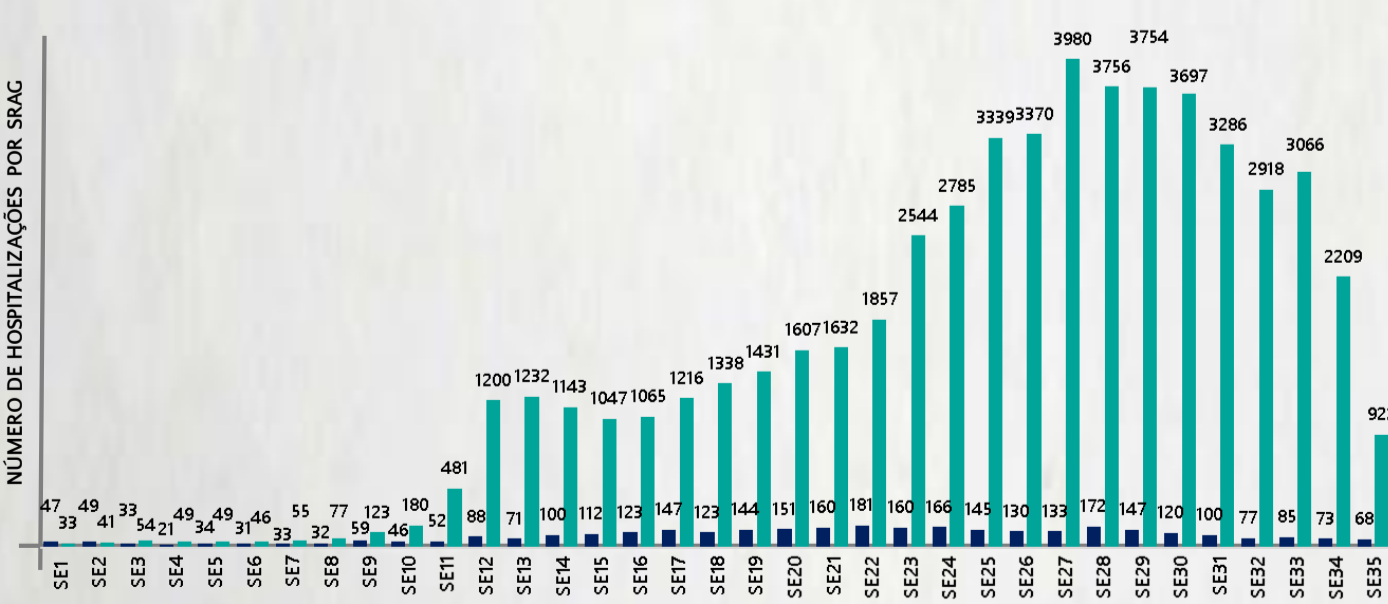

4 NÚMERO DE HOSPITALIZAÇÕES POR SÍNDROME RESPIRATÓRIA AGUDA GRAVE (SRAG) SEGUNDO SEMANA EPIDEMIOLÓGICA (SE) DE INÍCIO DE SINTOMAS, MG, 2019 E 2020

Fonte: SIVEP-Gripe. Dados parciais, sujeitos a alterações. Atualizado em 03/09/2020.