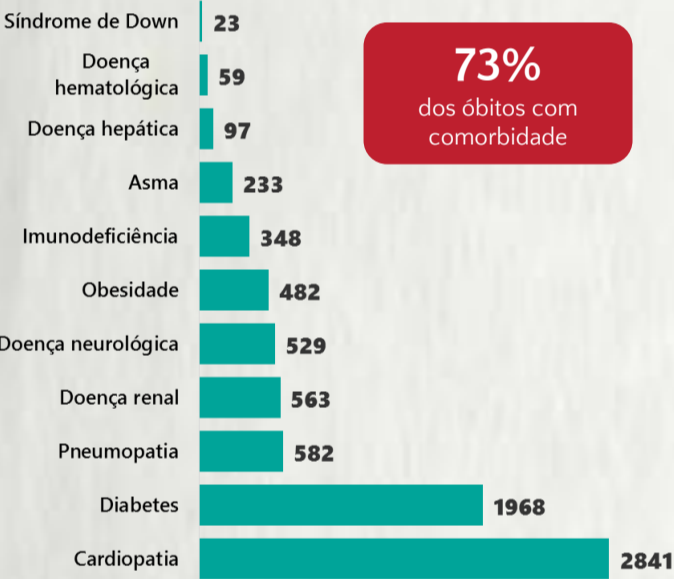

Nº DE CASOS CONFIRMADOS NAS ÚLTIMAS 24H

4.018

Nº DE ÓBITOS CONFIRMADOS NAS ÚLTIMAS 24H

74

Observação: o "número de casos e óbitos confirmados nas últimas 24h" pode não retratar a ocorrência de novos casos no período, mas o total de casos notificados à SES/MG nas últimas 24h.

1 PERFIL EPIDEMIOLÓGICO DOS CASOS CONFIRMADOS DE COVID-19 QUE NÃO EVOLUÍRAM PARA ÓBITO, MG, 2020

POR SEXO

RAÇA/COR

POR FAIXA ETÁRIA

Média de idade dos casos confirmados: 44 anos

COMORBIDADE *

SIM 17% NÃO 21% N.I. 62%

*Dados parciais, aguardando atualização dos municípios. N.I.: Não informado

Fonte: Sala de Situação/SubVS/SES-MG; E-SUS VE; SIVEP-Gripe. Dados parciais, sujeitos a alterações. Atualizado em 10/09/2020.

2 PERFIL EPIDEMIOLÓGICO DOS ÓBITOS CONFIRMADOS DE COVID-19, MG, 2020

POR SEXO

COMORBIDADE *

73% dos óbitos com comorbidade

POR FAIXA ETÁRIA

Média de idade dos óbitos confirmados*: 71 anos

79% com 60 anos ou mais