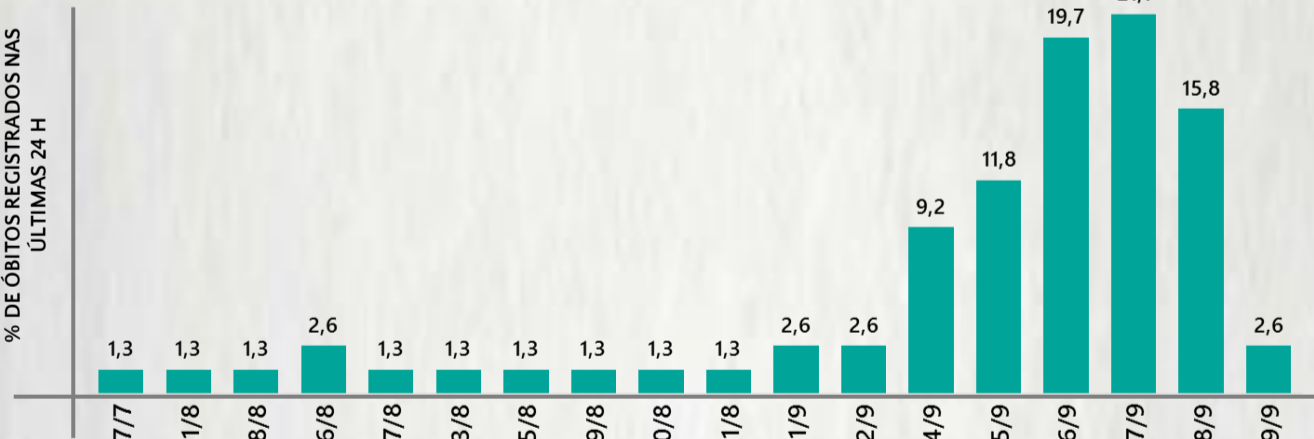

2 PERFIL EPIDEMIOLÓGICO DOS ÓBITOS CONFIRMADOS DE COVID-19, MG, 2020

POR SEXO

COMORBIDADE *

73% dos óbitos com comorbidade

POR FAIXA ETÁRIA

Média de idade dos óbitos confirmados*: 71 anos

79% com 60 anos ou mais

RAÇA/COR

Nº DE MUNICÍPIOS COM ÓBITO

540

LETALIDADE

2,5%

ÓBITOS REGISTRADOS NAS ÚLTIMAS 24 HORAS, POR DATA DE OCORRÊNCIA

* O aumento no número de óbitos registrados nas últimas 24h pode não representar um aumento na transmissão, mas a qualificação do sistema de informação, com encerramento de óbitos ocorridos anteriormente e que estavam em investigação.