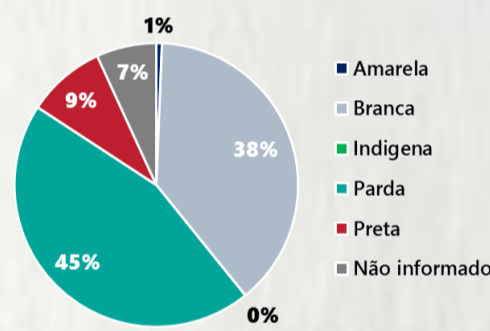

2 PERFIL EPIDEMIOLÓGICO DOS ÓBITOS CONFIRMADOS DE COVID-19, MG, 2020

POR SEXO

COMORBIDADE *

73% dos óbitos com comorbidade

POR FAIXA ETÁRIA

Média de idade dos óbitos confirmados*: 71 anos

79% com 60 anos ou mais

RAÇA/COR

Nº DE MUNICÍPIOS COM ÓBITO

540

LETALIDADE

2,5%

ÓBITOS REGISTRADOS NAS ÚLTIMAS 24 HORAS, POR DATA DE OCORRÊNCIA

* O aumento no número de óbitos registrados nas últimas 24h pode não representar um aumento na transmissão, mas a qualificação do sistema de informação, com encerramento de óbitos ocorridos anteriormente e que estavam em investigação.