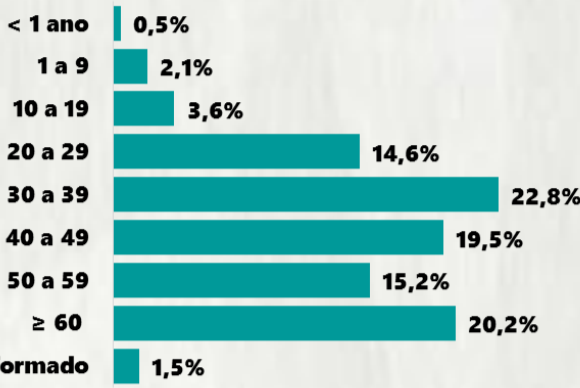

Nº DE CASOS CONFIRMADOS NAS ÚLTIMAS 24H

4.018

Nº DE ÓBITOS CONFIRMADOS NAS ÚLTIMAS 24H

74

Observação: o "número de casos e óbitos confirmados nas últimas 24h" pode não retratar a ocorrência de novos casos no período, mas o total de casos notificados à SES/MG nas últimas 24h.

1 PERFIL EPIDEMIOLÓGICO DOS CASOS CONFIRMADOS DE COVID-19 QUE NÃO EVOLUÍRAM PARA ÓBITO, MG, 2020

POR SEXO

RAÇA/COR

POR FAIXA ETÁRIA

Média de idade dos casos confirmados: 44 anos

COMORBIDADE *

SIM 17% NÃO 21% N.I. 62%

2 PERFIL EPIDEMIOLÓGICO DOS ÓBITOS CONFIRMADOS DE COVID-19, MG, 2020

POR SEXO

COMORBIDADE *

73% dos óbitos com comorbidade

POR FAIXA ETÁRIA

Média de idade dos óbitos confirmados*: 71 anos

79% com 60 anos ou mais