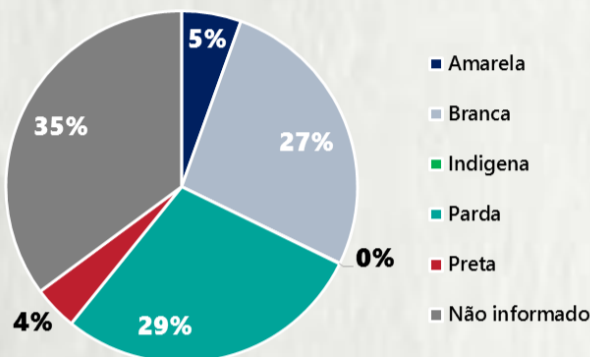

CASOS RECUPERADOS

207.252

ÓBITOS CONFIRMADOS

6.009

Fonte: Painel COVID-19 MG/Sala de Situação/SubVS/SES/MG. Dados parciais, sujeitos a alterações. Atualizado em 10/09/2020.

TOTAL DE CASOS CONFIRMADOS: soma dos casos confirmados que não evoluíram para óbito e dos óbitos confirmados por COVID-19.
CASOS RECUPERADOS: casos confirmados de COVID-19 que receberam alta hospitalar e/ou cumpriram isolamento domiciliar de 10 dias E estão há 72h assintomáticos (sem a utilização de medicamentos sintomáticos) E sem intercorrências.
CASOS EM ACOMPANHAMENTO: casos confirmados de COVID-19 que não evoluíram para óbito, cuja condição clínica permanece sendo acompanhada ou aguarda atualização pelos municípios.
ÓBITOS CONFIRMADOS: óbitos confirmados para COVID-19.

Nº DE CASOS CONFIRMADOS NAS ÚLTIMAS 24H

4.018

Nº DE ÓBITOS CONFIRMADOS NAS ÚLTIMAS 24H

74

Observação: o "número de casos e óbitos confirmados nas últimas 24h" pode não retratar a ocorrência de novos casos no período, mas o total de casos notificados à SES/MG nas últimas 24h.

1 PERFIL EPIDEMIOLÓGICO DOS CASOS CONFIRMADOS DE COVID-19 QUE NÃO EVOLUÍRAM PARA ÓBITO, MG, 2020

POR SEXO

RAÇA/COR

POR FAIXA ETÁRIA

Média de idade dos casos confirmados: 44 anos

COMORBIDADE *

SIM 17% NÃO 21% N.I. 62%