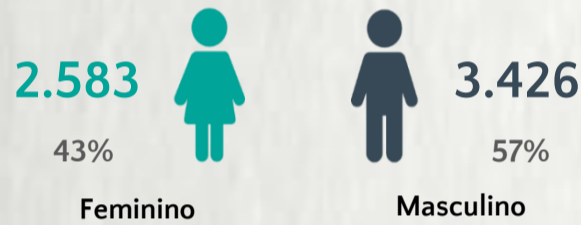

Nº DE CASOS CONFIRMADOS NAS ÚLTIMAS 24H

4.018

Nº DE ÓBITOS CONFIRMADOS NAS ÚLTIMAS 24H

74

Observação: o "número de casos e óbitos confirmados nas últimas 24h" pode não retratar a ocorrência de novos casos no período, mas o total de casos notificados à SES/MG nas últimas 24h.

1 PERFIL EPIDEMIOLÓGICO DOS CASOS CONFIRMADOS DE COVID-19 QUE NÃO EVOLUÍRAM PARA ÓBITO, MG, 2020

POR SEXO

RAÇA/COR

POR FAIXA ETÁRIA

Média de idade dos casos confirmados: 44 anos

COMORBIDADE *

SIM 17% NÃO 21% N.I. 62%

2 PERFIL EPIDEMIOLÓGICO DOS ÓBITOS CONFIRMADOS DE COVID-19, MG, 2020

POR SEXO

COMORBIDADE *

73% dos óbitos com comorbidade

POR FAIXA ETÁRIA

Média de idade dos óbitos confirmados*: 71 anos

79% com 60 anos ou mais