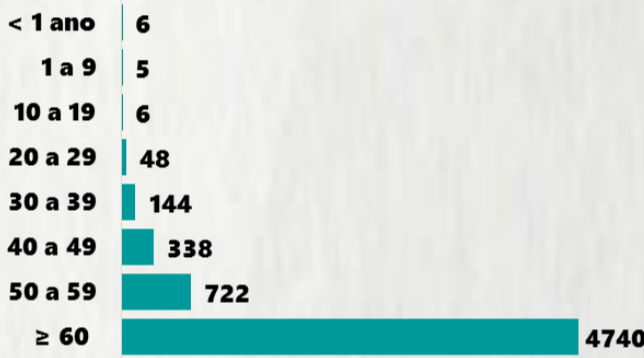

2 PERFIL EPIDEMIOLÓGICO DOS ÓBITOS CONFIRMADOS DE COVID-19, MG, 2020

POR SEXO

COMORBIDADE *

73% dos óbitos com comorbidade

POR FAIXA ETÁRIA

Média de idade dos óbitos confirmados*: 71 anos

79% com 60 anos ou mais

RAÇA/COR

Nº DE MUNICÍPIOS COM ÓBITO

540

LETALIDADE

2,5%

ÓBITOS REGISTRADOS NAS ÚLTIMAS 24 HORAS, POR DATA DE OCORRÊNCIA

* O aumento no número de óbitos registrados nas últimas 24h pode não representar um aumento na transmissão, mas a qualificação do sistema de informação, com encerramento de óbitos ocorridos anteriormente e que estavam em investigação.