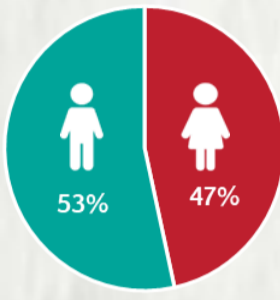

1 PERFIL EPIDEMIOLÓGICO DOS CASOS CONFIRMADOS DE COVID-19 QUE NÃO EVOLUÍRAM PARA ÓBITO, MG, 2020

POR SEXO

RAÇA/COR

POR FAIXA ETÁRIA

Média de idade dos casos confirmados: 44 anos

COMORBIDADE *

SIM 17% NÃO 21% N.I. 62%