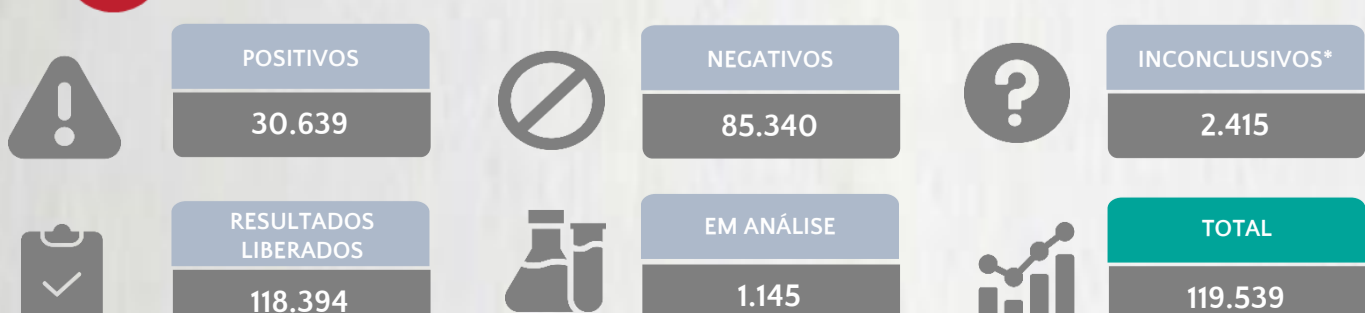

5 DADOS LABORATORIAIS DE COVID-19, REDE PÚBLICA, MINAS GERAIS, 2020

* Não apresentaram resultados que pode ser concluído como positivo ou negativo.

Fonte: GAL/FUNED. COES MINAS/COVID-19/SESMG. Dados parciais, sujeitos a alterações. Atualizado em 10/09/2020.