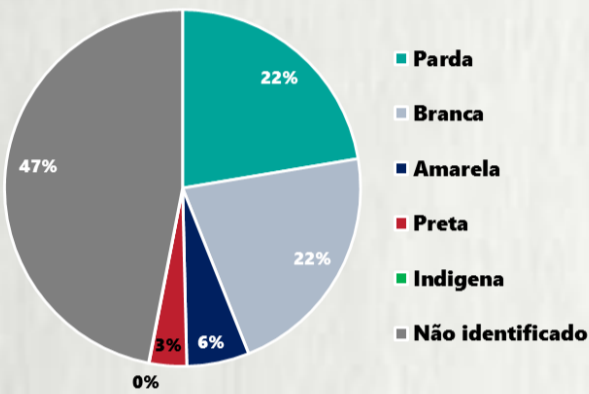

1 PERFIL EPIDEMIOLÓGICO DOS CASOS CONFIRMADOS DE COVID-19 QUE NÃO EVOLUÍRAM PARA ÓBITO, MG, 2020

POR SEXO

POR FAIXA ETÁRIA

Média de idade dos casos confirmados: 42 anos

RAÇA/COR

COMORBIDADE *

*Dados parciais, aguardando atualização dos municípios. N.I.: Não informado

2 PERFIL EPIDEMIOLÓGICO DOS ÓBITOS CONFIRMADOS DE COVID-19, MG, 2020

POR FAIXA ETÁRIA

Média de idade dos óbitos confirmados*: 69 anos

75% com 60 anos ou mais

POR SEXO

RAÇA/COR

Nº DE MUNICÍPIOS COM ÓBITO

LETALIDADE