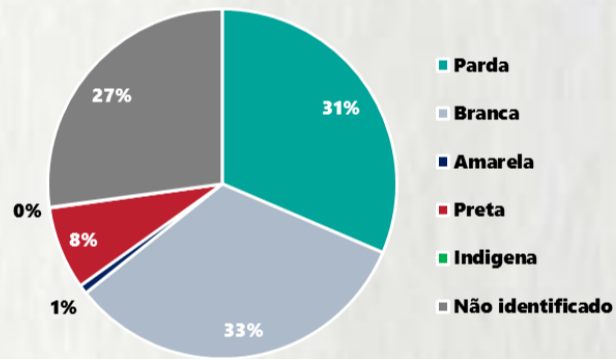

1 PERFIL EPIDEMIOLÓGICO DOS CASOS CONFIRMADOS DE COVID-19 QUE NÃO EVOLUÍRAM PARA ÓBITO, MG, 2020

POR SEXO

POR FAIXA ETÁRIA

Média de idade dos casos confirmados: 42 anos

RAÇA/COR

COMORBIDADE *

*Dados parciais, aguardando atualização dos municípios. N.I.: Não informado

2 PERFIL EPIDEMIOLÓGICO DOS ÓBITOS CONFIRMADOS DE COVID-19, MG, 2020

POR FAIXA ETÁRIA

Média de idade dos óbitos confirmados*: 69 anos

75% com 60 anos ou mais

POR SEXO

RAÇA/COR

Nº DE MUNICÍPIOS COM ÓBITO

LETALIDADE

2,1%

COMORBIDADE *

*Os casos que evoluíram a óbito podem ter mais de uma comorbidade. Do total de óbitos confirmados, 104 não tinham comorbidade.

Fonte: CIEVS-Minas/SubVS/SES-MG; Sala de Situação/SubVS/SES-MG. Dados parciais, sujeitos a alterações. Atualizado em 09/07/2020.