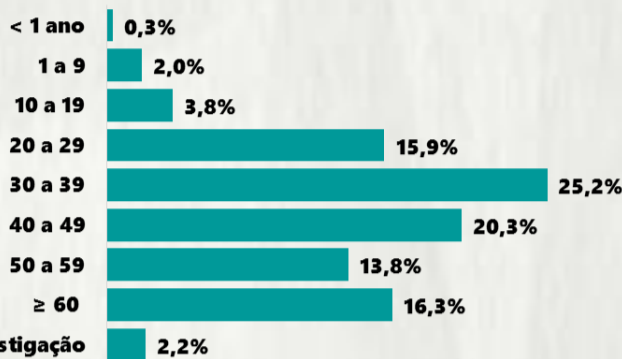

TOTAL DE CASOS CONFIRMADOS: soma dos casos confirmados que não evoluíram para óbito e dos óbitos confirmados por COVID-19.
CASOS RECUPERADOS: casos confirmados de COVID-19 que receberam alta hospitalar e/ou cumpriram isolamento domiciliar de 14 dias sem intercorrências.
CASOS EM ACOMPANHAMENTO: casos confirmados de COVID-19 que não evoluíram para óbito, cuja condição clínica permanece sendo acompanhada ou aguarda atualização pelos municípios.
ÓBITOS CONFIRMADOS: óbitos confirmados para COVID-19.
Dos óbitos notificados (N=2.945), 163 encontram-se em investigação e 1.337 foram descartados para COVID-19.

Nº DE CASOS CONFIRMADOS NAS ÚLTIMAS 24H

2.829

Nº DE ÓBITOS CONFIRMADOS NAS ÚLTIMAS 24H

90

Observação: o "número de casos e óbitos confirmados nas últimas 24h" pode não retratar a ocorrência de novos casos no período, mas o total de casos notificados à SES/MG nas últimas 24h.

1 PERFIL EPIDEMIOLÓGICO DOS CASOS CONFIRMADOS DE COVID-19 QUE NÃO EVOLUÍRAM PARA ÓBITO, MG, 2020

POR SEXO

POR FAIXA ETÁRIA

Média de idade dos casos confirmados: 42 anos

RAÇA/COR

COMORBIDADE *

*Dados parciais, aguardando atualização dos municípios. N.I.: Não informado

2 PERFIL EPIDEMIOLÓGICO DOS ÓBITOS CONFIRMADOS DE COVID-19, MG, 2020

POR FAIXA ETÁRIA

Média de idade dos óbitos confirmados*: 69 anos

75% com 60 anos ou mais

POR SEXO

RAÇA/COR

Nº DE MUNICÍPIOS COM ÓBITO

LETALIDADE