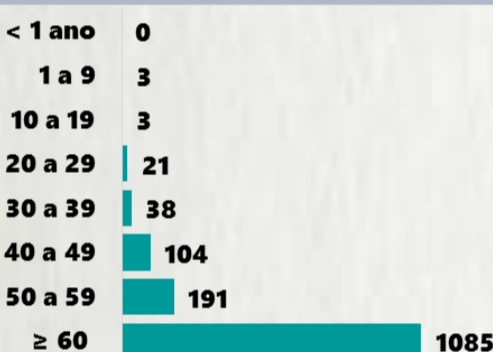

Nº DE CASOS CONFIRMADOS NAS ÚLTIMAS 24H

2.829

Nº DE ÓBITOS CONFIRMADOS NAS ÚLTIMAS 24H

90

Observação: o "número de casos e óbitos confirmados nas últimas 24h" pode não retratar a ocorrência de novos casos no período, mas o total de casos notificados à SES/MG nas últimas 24h.

1 PERFIL EPIDEMIOLÓGICO DOS CASOS CONFIRMADOS DE COVID-19 QUE NÃO EVOLUÍRAM PARA ÓBITO, MG, 2020

POR SEXO

POR FAIXA ETÁRIA

Média de idade dos casos confirmados: 42 anos

RAÇA/COR

COMORBIDADE *

*Dados parciais, aguardando atualização dos municípios. N.I.: Não informado

2 PERFIL EPIDEMIOLÓGICO DOS ÓBITOS CONFIRMADOS DE COVID-19, MG, 2020

POR FAIXA ETÁRIA

Média de idade dos óbitos confirmados*: 69 anos

75% com 60 anos ou mais

POR SEXO

RAÇA/COR

Nº DE MUNICÍPIOS COM ÓBITO

LETALIDADE