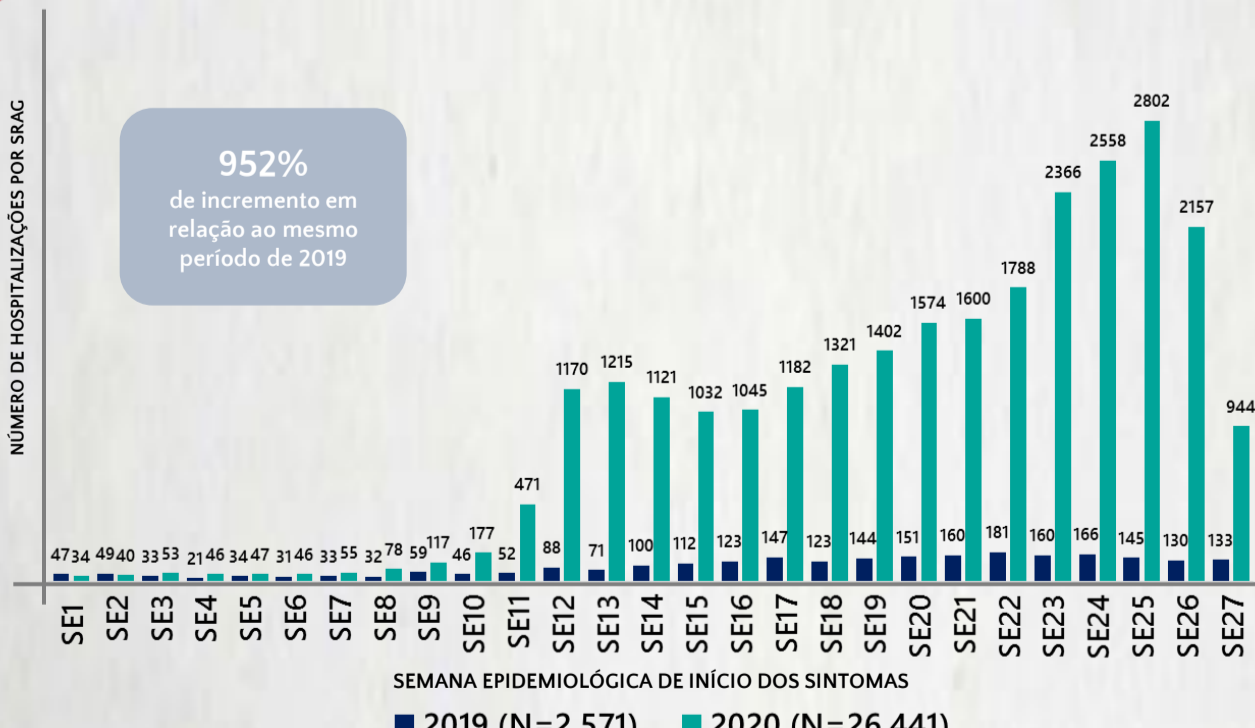

4 NÚMERO DE HOSPITALIZAÇÕES POR SÍNDROME RESPIRATÓRIA AGUDA GRAVE (SRAG) SEGUNDO SEMANA EPIDEMIOLÓGICA (SE) DE INÍCIO DE SINTOMAS, MG, 2019 E 2020

Fonte: SIVEP-Gripe. Dados parciais, sujeitos a alterações. Atualizado em 09/07/2020.

5 DADOS LABORATORIAIS DE COVID-19, REDE PÚBLICA, MINAS GERAIS, 2020

POSITIVOS

9.763

NEGATIVOS

36.787

INCONCLUSIVOS*

696

RESULTADOS LIBERADOS

47.246

EM ANÁLISE

1.537

TOTAL

48.783

* Não apresentaram resultados que pode ser concluído como positivo ou negativo.

Fonte: GAL/FUNED. COES MINAS/COVID-19/SESMG. Dados parciais, sujeitos a alterações. Atualizado em 09/07/2020.