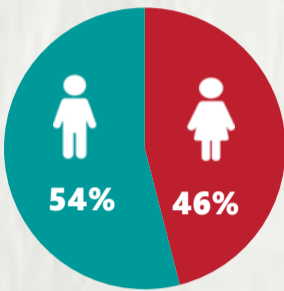

COVID-19: Doença causada pelo coronavírus – 19

09 de julho de 2020 – 10:00

GOVERNO DIFERENTE. ESTADO EFICIENTE.

CENÁRIO EM MINAS GERAIS COVID-19 Coronavírus

TOTAL DE CASOS CONFIRMADOS

66.864

CASOS EM ACOMPANHAMENTO

22.302

CASOS RECUPERADOS

43.117

ÓBITOS CONFIRMADOS

1.445

Fonte: Painel COVID-19 MG/Sala de Situação/SubVS/SES/MG. Dados parciais, sujeitos a alterações. Atualizado em 09/07/2020.

TOTAL DE CASOS CONFIRMADOS: soma dos casos confirmados que não evoluíram para óbito e dos óbitos confirmados por COVID-19.
CASOS RECUPERADOS: casos confirmados de COVID-19 que receberam alta hospitalar e/ou cumpriram isolamento domiciliar de 14 dias sem intercorrências.
CASOS EM ACOMPANHAMENTO: casos confirmados de COVID-19 que não evoluíram para óbito, cuja condição clínica permanece sendo acompanhada ou aguarda atualização pelos municípios.
ÓBITOS CONFIRMADOS: óbitos confirmados para COVID-19.
Dos óbitos notificados (N=2.945), 163 encontram-se em investigação e 1.337 foram descartados para COVID-19.

Nº DE CASOS CONFIRMADOS NAS ÚLTIMAS 24H

2.829

Nº DE ÓBITOS CONFIRMADOS NAS ÚLTIMAS 24H

90

Observação: o "número de casos e óbitos confirmados nas últimas 24h" pode não retratar a ocorrência de novos casos no período, mas o total de casos notificados à SES/MG nas últimas 24h.

1 PERFIL EPIDEMIOLÓGICO DOS CASOS CONFIRMADOS DE COVID-19 QUE NÃO EVOLUÍRAM PARA ÓBITO, MG, 2020

POR SEXO