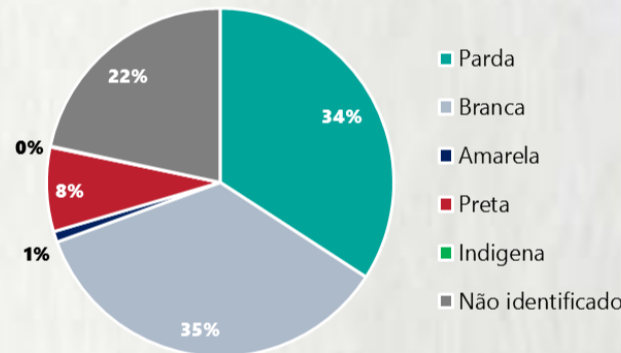

Média de idade dos casos confirmados: 42 anos

RAÇA/COR

COMORBIDADE *

*Dados parciais, aguardando atualização dos municípios. N.I.: Não informado

Fonte: Sala de Situação/SubVS/SES-MG; E-SUS VE; SIVEP-Gripe. Dados parciais, sujeitos a alterações. Atualizado em 05/07/2020.

2 PERFIL EPIDEMIOLÓGICO DOS ÓBITOS CONFIRMADOS DE COVID-19, MG, 2020

POR FAIXA ETÁRIA

Média de idade dos óbitos confirmados*: 69 anos

74% com 60 anos ou mais

POR SEXO

RAÇA/COR

Nº DE MUNICÍPIOS COM ÓBITO

LETALIDADE

2,1%

COMORBIDADE *

82% dos óbitos com comorbidade

*Os casos que evoluíram a óbito podem ter mais de uma comorbidade. Do total de óbitos confirmados, 90 não tinham comorbidade.

Fonte: CIEVS-Minas/SubVS/SES-MG; Sala de Situação/SubVS/SES-MG. Dados parciais, sujeitos a alterações. Atualizado em 05/07/2020.