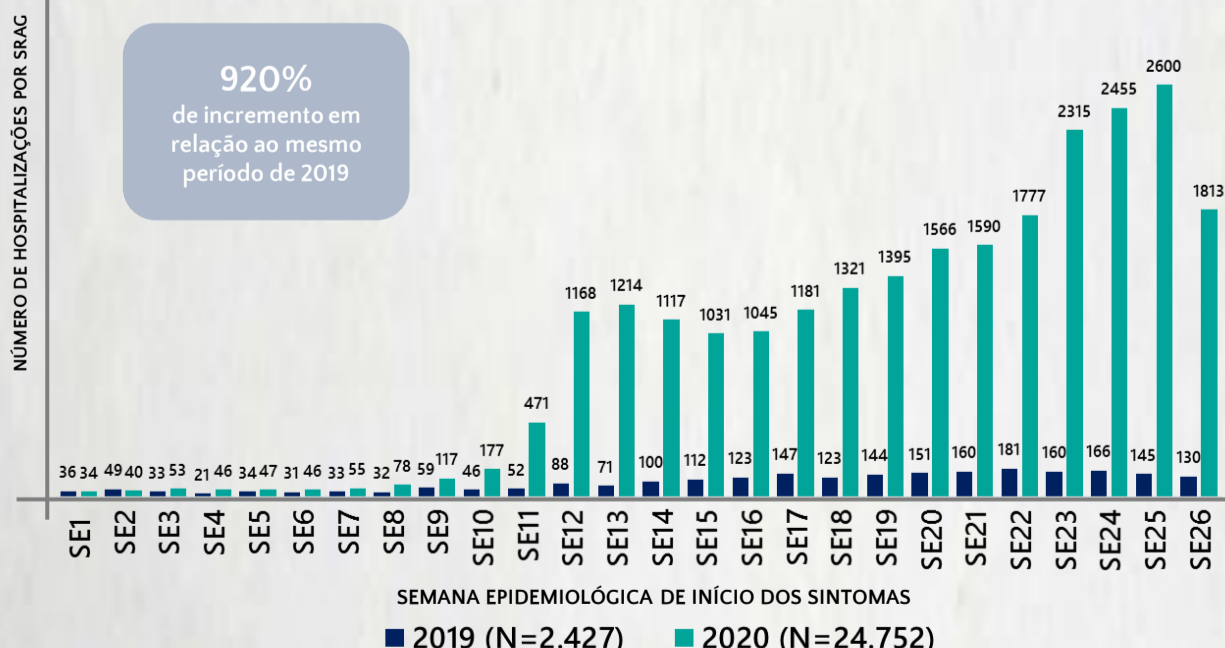

4 NÚMERO DE HOSPITALIZAÇÕES POR SÍNDROME RESPIRATÓRIA AGUDA GRAVE (SRAG) SEGUNDO SEMANA EPIDEMIOLÓGICA (SE) DE INÍCIO DE SINTOMAS, MG, 2019 E 2020

Fonte: SIVEP-Gripe. Dados parciais, sujeitos a alterações. Atualizado em 05/07/2020.

5 DADOS LABORATORIAIS DE COVID-19, REDE PÚBLICA, MINAS GERAIS, 2020

POSITIVOS

8.490

NEGATIVOS

34.287

INCONCLUSIVOS*

596

RESULTADOS LIBERADOS

43.373

EM ANÁLISE

1.289

TOTAL

44.662

* Não apresentaram resultados que pode ser concluído como positivo ou negativo.

Fonte: GAL/FUNED. COES MINAS/COVID-19/SESMG. Dados parciais, sujeitos a alterações. Atualizado em 05/07/2020.