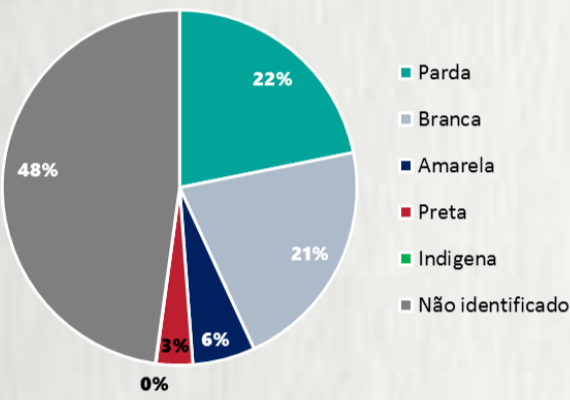

Nº DE CASOS CONFIRMADOS NAS ÚLTIMAS 24H

2.355

Nº DE ÓBITOS CONFIRMADOS NAS ÚLTIMAS 24H

18

1 PERFIL EPIDEMIOLÓGICO DOS CASOS CONFIRMADOS DE COVID-19 QUE NÃO EVOLUÍRAM PARA ÓBITO, MG, 2020

POR SEXO

POR FAIXA ETÁRIA

Média de idade dos casos confirmados: 42 anos

RAÇA/COR

COMORBIDADE *

*Dados parciais, aguardando atualização dos municípios. N.I.: Não informado

Fonte: Sala de Situação/SubVS/SES-MG; E-SUS VE; SIVEP-Gripe. Dados parciais, sujeitos a alterações. Atualizado em 05/07/2020.

2 PERFIL EPIDEMIOLÓGICO DOS ÓBITOS CONFIRMADOS DE COVID-19, MG, 2020

POR FAIXA ETÁRIA

Média de idade dos óbitos confirmados*: 69 anos

74% com 60 anos ou mais

POR SEXO

RAÇA/COR

Nº DE MUNICÍPIOS COM ÓBITO

LETALIDADE