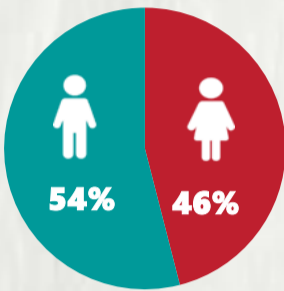

BOLETIM EPIDEMIOLÓGICO

COVID-19: Doença causada pelo coronavírus – 19

05 de julho de 2020 – 10:00

CENÁRIO EM MINAS GERAIS COVID-19 Coronavírus

TOTAL DE CASOS CONFIRMADOS

58.283

CASOS EM ACOMPANHAMENTO

21.460

CASOS RECUPERADOS

35.622

ÓBITOS CONFIRMADOS

1.201

Fonte: Painel COVID-19 MG/Sala de Situação/SubVS/SES/MG. Dados parciais, sujeitos a alterações. Atualizado em 05/07/2020.

TOTAL DE CASOS CONFIRMADOS: soma dos casos confirmados que não evoluíram para óbito e dos óbitos confirmados por COVID-19.
CASOS RECUPERADOS: casos confirmados de COVID-19 que receberam alta hospitalar e/ou cumpriram isolamento domiciliar de 14 dias sem intercorrências.
CASOS EM ACOMPANHAMENTO: casos confirmados de COVID-19 que não evoluíram para óbito, cuja condição clínica permanece sendo acompanhada ou aguarda atualização pelos municípios.
ÓBITOS CONFIRMADOS: óbitos confirmados para COVID-19.
Dos óbitos notificados (N=2.667), 194 encontram-se em investigação e 1.272 foram descartados para COVID-19.

Nº DE CASOS CONFIRMADOS NAS ÚLTIMAS 24H

2.355

Nº DE ÓBITOS CONFIRMADOS NAS ÚLTIMAS 24H

18

1 PERFIL EPIDEMIOLÓGICO DOS CASOS CONFIRMADOS DE COVID-19 QUE NÃO EVOLUÍRAM PARA ÓBITO, MG, 2020

POR SEXO