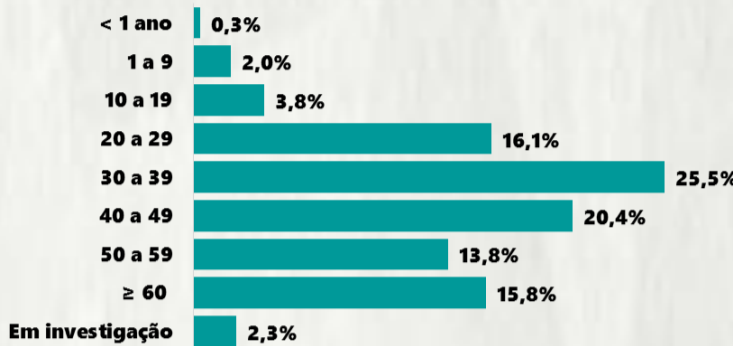

CASOS RECUPERADOS

35.622

ÓBITOS CONFIRMADOS

1.201

Fonte: Painel COVID-19 MG/Sala de Situação/SubVS/SES/MG. Dados parciais, sujeitos a alterações. Atualizado em 05/07/2020.

TOTAL DE CASOS CONFIRMADOS: soma dos casos confirmados que não evoluíram para óbito e dos óbitos confirmados por COVID-19.
CASOS RECUPERADOS: casos confirmados de COVID-19 que receberam alta hospitalar e/ou cumpriram isolamento domiciliar de 14 dias sem intercorrências.
CASOS EM ACOMPANHAMENTO: casos confirmados de COVID-19 que não evoluíram para óbito, cuja condição clínica permanece sendo acompanhada ou aguarda atualização pelos municípios.
ÓBITOS CONFIRMADOS: óbitos confirmados para COVID-19.
Dos óbitos notificados (N=2.667), 194 encontram-se em investigação e 1.272 foram descartados para COVID-19.

Nº DE CASOS CONFIRMADOS NAS ÚLTIMAS 24H

2.355

Nº DE ÓBITOS CONFIRMADOS NAS ÚLTIMAS 24H

18

1 PERFIL EPIDEMIOLÓGICO DOS CASOS CONFIRMADOS DE COVID-19 QUE NÃO EVOLUÍRAM PARA ÓBITO, MG, 2020

POR SEXO

POR FAIXA ETÁRIA

Média de idade dos casos confirmados: 42 anos

RAÇA/COR

COMORBIDADE *

*Dados parciais, aguardando atualização dos municípios. N.I.: Não informado

Fonte: Sala de Situação/SubVS/SES-MG; E-SUS VE; SIVEP-Gripe. Dados parciais, sujeitos a alterações. Atualizado em 05/07/2020.

2 PERFIL EPIDEMIOLÓGICO DOS ÓBITOS CONFIRMADOS DE COVID-19, MG, 2020

POR FAIXA ETÁRIA

Média de idade dos óbitos confirmados*: 69 anos

74% com 60 anos ou mais

POR SEXO

RAÇA/COR

Nº DE MUNICÍPIOS COM ÓBITO

LETALIDADE