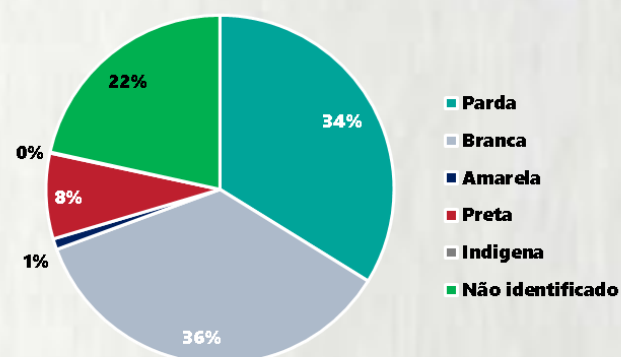

RAÇA/COR

Média de idade dos casos confirmados: 42 anos

COMORBIDADE *

*Dados parciais, aguardando atualização dos municípios. N.I.: Não informado

Fonte: Sala de Situação/SubVS/SES-MG; E-SUS VE; SIVEP-Gripe. Dados parciais, sujeitos a alterações. Atualizado em 04/07/2020.

2 PERFIL EPIDEMIOLÓGICO DOS ÓBITOS CONFIRMADOS DE COVID-19, MG, 2020

POR FAIXA ETÁRIA

Média de idade dos óbitos confirmados*: 69 anos

75% com 60 anos ou mais

POR SEXO

COMORBIDADE *

82% dos óbitos com comorbidade

RAÇA/COR

Nº DE MUNICÍPIOS COM ÓBITO

Letalidade 2,1%

*Os casos que evoluíram a óbito podem ter mais de uma comorbidade. Do total de óbitos confirmados, 88 não tinham comorbidade.

Fonte: CIEVS-Minas/SubVS/SES-MG; Sala de Situação/SubVS/SES-MG. Dados parciais, sujeitos a alterações. Atualizado em 04/07/2020.