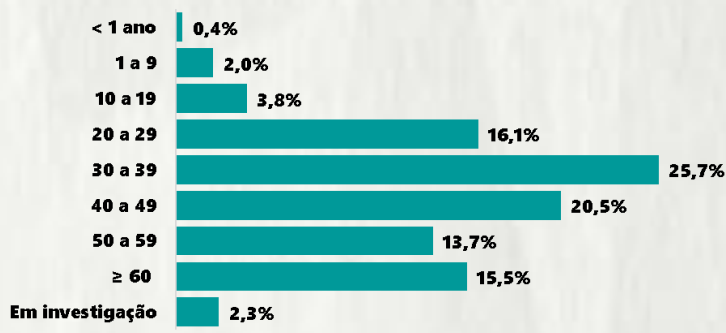

TOTAL DE CASOS CONFIRMADOS: soma dos casos confirmados que não evoluíram para óbito e dos óbitos confirmados por COVID-19.
CASOS RECUPERADOS: casos confirmados de COVID-19 que receberam alta hospitalar e/ou cumpriram isolamento domiciliar de 14 dias sem intercorrências.
CASOS EM ACOMPANHAMENTO: casos confirmados de COVID-19 que não evoluíram para óbito, cuja condição clínica permanece sendo acompanhada ou aguarda atualização pelos municípios.
ÓBITOS CONFIRMADOS: óbitos confirmados para COVID-19.
Dos óbitos notificados (N=2.645), 195 encontram-se em investigação e 1.267 foram descartados para COVID-19.

Nº DE CASOS CONFIRMADOS NAS ÚLTIMAS 24H

2.607

Nº DE ÓBITOS CONFIRMADOS NAS ÚLTIMAS 24H

73

1 PERFIL EPIDEMIOLÓGICO DOS CASOS CONFIRMADOS DE COVID-19 QUE NÃO EVOLUÍRAM PARA ÓBITO, MG, 2020

POR SEXO

POR FAIXA ETÁRIA

RAÇA/COR

Média de idade dos casos confirmados: 42 anos

COMORBIDADE *

*Dados parciais, aguardando atualização dos municípios. N.I.: Não informado

Fonte: Sala de Situação/SubVS/SES-MG; E-SUS VE; SIVEP-Gripe. Dados parciais, sujeitos a alterações. Atualizado em 04/07/2020.

2 PERFIL EPIDEMIOLÓGICO DOS ÓBITOS CONFIRMADOS DE COVID-19, MG, 2020

POR FAIXA ETÁRIA

Média de idade dos óbitos confirmados*: 69 anos

75% com 60 anos ou mais

POR SEXO

COMORBIDADE *

82% dos óbitos com comorbidade