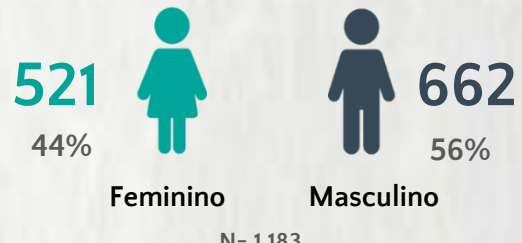

RAÇA/COR

Média de idade dos casos confirmados: 42 anos

COMORBIDADE *

*Dados parciais, aguardando atualização dos municípios. N.I.: Não informado

Fonte: Sala de Situação/SubVS/SES-MG; E-SUS VE; SIVEP-Gripe. Dados parciais, sujeitos a alterações. Atualizado em 04/07/2020.

2 PERFIL EPIDEMIOLÓGICO DOS ÓBITOS CONFIRMADOS DE COVID-19, MG, 2020

POR FAIXA ETÁRIA

Média de idade dos óbitos confirmados*: 69 anos

75% com 60 anos ou mais

POR SEXO

COMORBIDADE *

82% dos óbitos com comorbidade

RAÇA/COR

Nº DE MUNICÍPIOS COM ÓBITO

Letalidade 2,1%

*Os casos que evoluíram a óbito podem ter mais de uma comorbidade. Do total de óbitos confirmados, 88 não tinham comorbidade.

Fonte: CIEVS-Minas/SubVS/SES-MG; Sala de Situação/SubVS/SES-MG. Dados parciais, sujeitos a alterações. Atualizado em 04/07/2020.