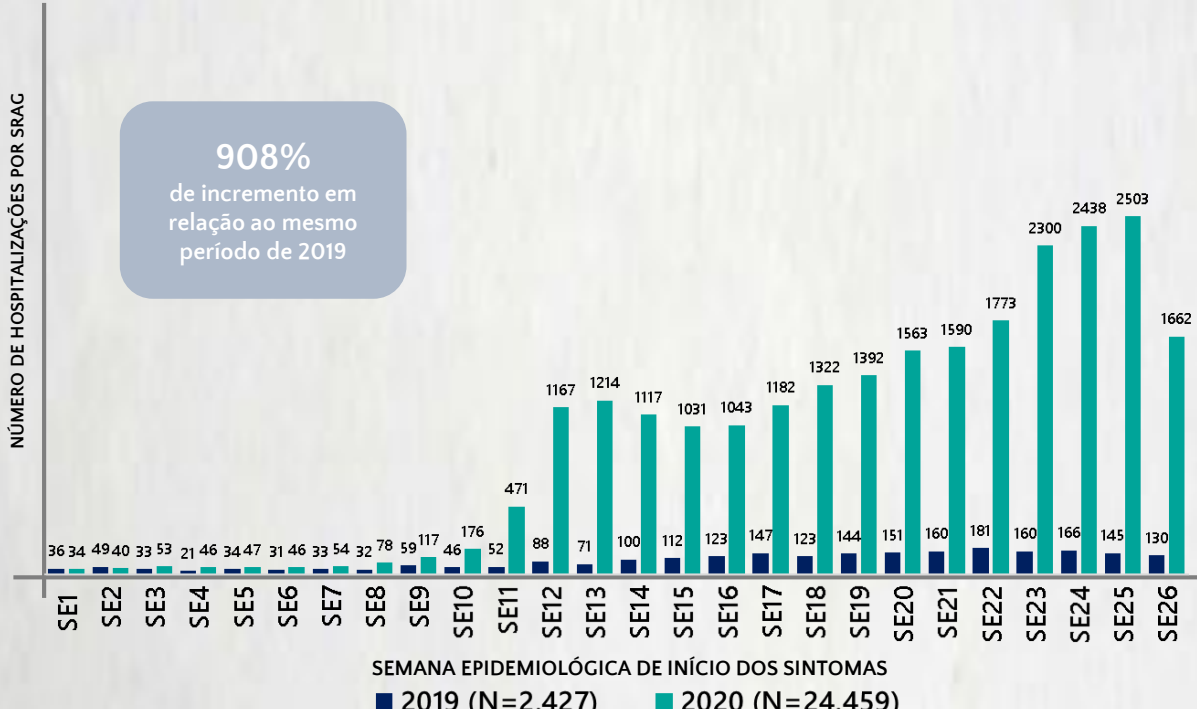

4 NÚMERO DE HOSPITALIZAÇÕES POR SÍNDROME RESPIRATÓRIA AGUDA GRAVE (SRAG) SEGUNDO SEMANA EPIDEMIOLÓGICA (SE) DE INÍCIO DE SINTOMAS, MG, 2019 E 2020

Fonte: SIVEP-Gripe. Dados parciais, sujeitos a alterações. Atualizado em 04/07/2020.

5 DADOS LABORATORIAIS DE COVID-19, REDE PÚBLICA, MINAS GERAIS, 2020

POSITIVOS

8.315

NEGATIVOS

34.004

INCONCLUSIVOS*

573

RESULTADOS LIBERADOS

42.892

EM ANÁLISE

1.111

TOTAL

44.003

* Não apresentaram resultados que pode ser concluído como positivo ou negativo.

Fonte: GAL/FUNED. COES MINAS/COVID-19/SESMG. Dados parciais, sujeitos a alterações. Atualizado em 04/07/2020.