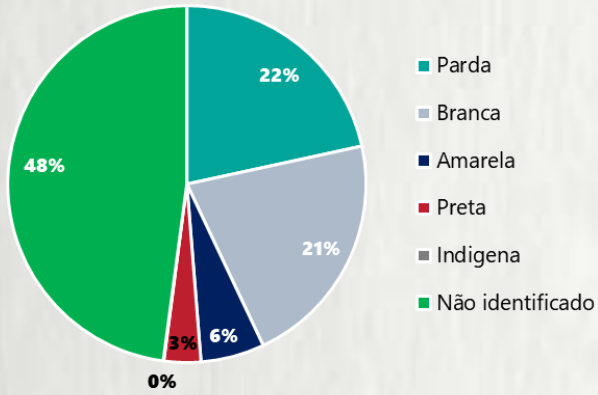

Nº DE CASOS CONFIRMADOS NAS ÚLTIMAS 24H

2.607

Nº DE ÓBITOS CONFIRMADOS NAS ÚLTIMAS 24H

73

1 PERFIL EPIDEMIOLÓGICO DOS CASOS CONFIRMADOS DE COVID-19 QUE NÃO EVOLUÍRAM PARA ÓBITO, MG, 2020

POR SEXO

POR FAIXA ETÁRIA

RAÇA/COR

Média de idade dos casos confirmados: 42 anos

COMORBIDADE *

*Dados parciais, aguardando atualização dos municípios. N.I.: Não informado

Fonte: Sala de Situação/SubVS/SES-MG; E-SUS VE; SIVEP-Gripe. Dados parciais, sujeitos a alterações. Atualizado em 04/07/2020.

2 PERFIL EPIDEMIOLÓGICO DOS ÓBITOS CONFIRMADOS DE COVID-19, MG, 2020

POR FAIXA ETÁRIA

Média de idade dos óbitos confirmados*: 69 anos

75% com 60 anos ou mais

POR SEXO

COMORBIDADE *

82% dos óbitos com comorbidade