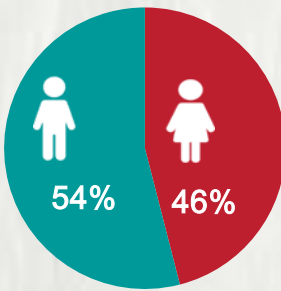

BOLETIM EPIDEMIOLÓGICO

COVID-19: Doença causada pelo coronavírus – 19

04 de julho de 2020 – 10:00

GOVERNO DIFERENTE. ESTADO EFICIENTE.

CENÁRIO EM MINAS GERAIS COVID-19 Coronavírus

TOTAL DE CASOS CONFIRMADOS

55.958

CASOS EM ACOMPANHAMENTO

21.296

CASOS RECUPERADOS

33.479

ÓBITOS CONFIRMADOS

1.183

Fonte: Painel COVID-19 MG/Sala de Situação/SubVS/SES/MG. Dados parciais, sujeitos a alterações. Atualizado em 04/07/2020.

TOTAL DE CASOS CONFIRMADOS: soma dos casos confirmados que não evoluíram para óbito e dos óbitos confirmados por COVID-19.
CASOS RECUPERADOS: casos confirmados de COVID-19 que receberam alta hospitalar e/ou cumpriram isolamento domiciliar de 14 dias sem intercorrências.
CASOS EM ACOMPANHAMENTO: casos confirmados de COVID-19 que não evoluíram para óbito, cuja condição clínica permanece sendo acompanhada ou aguarda atualização pelos municípios.
ÓBITOS CONFIRMADOS: óbitos confirmados para COVID-19.
Dos óbitos notificados (N=2.645), 195 encontram-se em investigação e 1.267 foram descartados para COVID-19.

Nº DE CASOS CONFIRMADOS NAS ÚLTIMAS 24H

2.607

Nº DE ÓBITOS CONFIRMADOS NAS ÚLTIMAS 24H

73

1 PERFIL EPIDEMIOLÓGICO DOS CASOS CONFIRMADOS DE COVID-19 QUE NÃO EVOLUÍRAM PARA ÓBITO, MG, 2020

POR SEXO