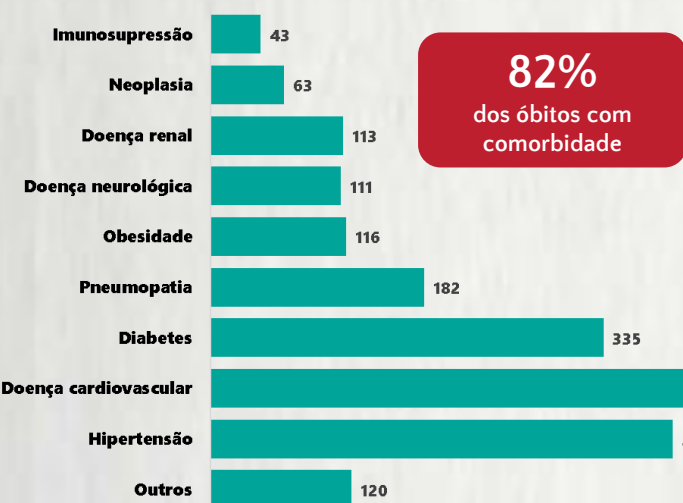

RAÇA/COR

Média de idade dos casos confirmados: 42 anos

COMORBIDADE *

*Dados parciais, aguardando atualização dos municípios. N.I.: Não informado

Fonte: Sala de Situação/SubVS/SES-MG; E-SUS VE; SIVEP-Gripe. Dados parciais, sujeitos a alterações. Atualizado em 04/07/2020.

2 PERFIL EPIDEMIOLÓGICO DOS ÓBITOS CONFIRMADOS DE COVID-19, MG, 2020

POR FAIXA ETÁRIA

Média de idade dos óbitos confirmados*: 69 anos

75% com 60 anos ou mais

POR SEXO

COMORBIDADE *

82% dos óbitos com comorbidade

RAÇA/COR

Nº DE MUNICÍPIOS COM ÓBITO

Letalidade 2,1%

*Os casos que evoluíram a óbito podem ter mais de uma comorbidade. Do total de óbitos confirmados, 88 não tinham comorbidade.

Fonte: CIEVS-Minas/SubVS/SES-MG; Sala de Situação/SubVS/SES-MG. Dados parciais, sujeitos a alterações. Atualizado em 04/07/2020.