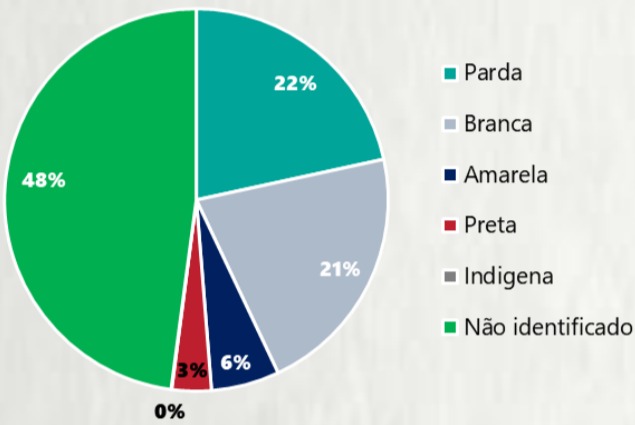

### 1 PERFIL EPIDEMIOLÓGICO DOS CASOS CONFIRMADOS DE COVID-19 QUE NÃO EVOLUÍRAM PARA ÓBITO, MG, 2020

POR SEXO

POR FAIXA ETÁRIA

RAÇA/COR

Média de idade dos casos confirmados: 42 anos

COMORBIDADE \*

\*Dados parciais, aguardando atualização dos municípios. N.I.: Não informado

### 2 PERFIL EPIDEMIOLÓGICO DOS ÓBITOS CONFIRMADOS DE COVID-19, MG, 2020

POR FAIXA ETÁRIA

Média de idade dos óbitos confirmados\*:

68 anos

74%

com 60 anos ou mais

POR SEXO

RAÇA/COR