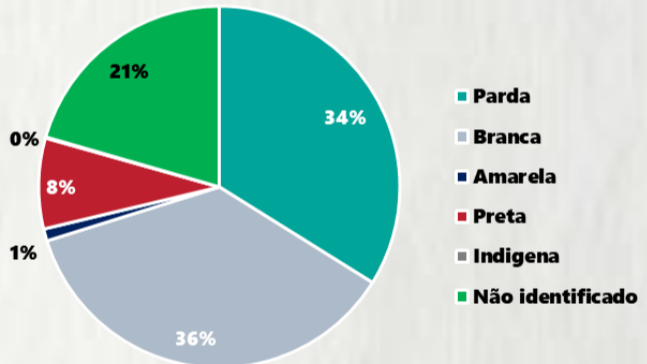

### 2 PERFIL EPIDEMIOLÓGICO DOS ÓBITOS CONFIRMADOS DE COVID-19, MG, 2020

POR FAIXA ETÁRIA

Média de idade dos óbitos confirmados\*:

68 anos

74%

com 60 anos ou mais

POR SEXO

RAÇA/COR

Nº DE MUNICÍPIOS COM ÓBITO

Letalidade 2,1%

\*Os casos que evoluíram a óbito podem ter mais de uma comorbidade. Do total de óbitos confirmados, 78 não tinham comorbidade.

Fonte: CIEVS-Minas/SubVS/SES-MG; Sala de Situação/SubVS/SES-MG. Dados parciais, sujeitos a alterações. Atualizado em 03/07/2020.