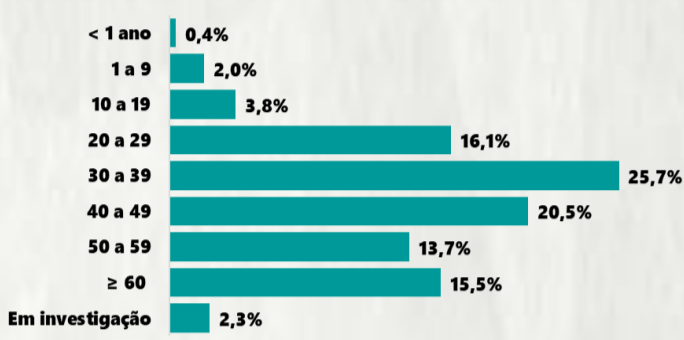

1.110

Fonte: Painel COVID-19 MG/Sala de Situação/SubVS/SES/MG. Dados parciais, sujeitos a alterações. Atualizado em 03/07/2020.

TOTAL DE CASOS CONFIRMADOS: soma dos casos confirmados que não evoluíram para óbito e dos óbitos confirmados por COVID-19.  
CASOS RECUPERADOS: casos confirmados de COVID-19 que receberam alta hospitalar e/ou cumpriram isolamento domiciliar de 14 dias sem intercorrências.  
CASOS EM ACOMPANHAMENTO: casos confirmados de COVID-19 que não evoluíram para óbito, cuja condição clínica permanece sendo acompanhada ou aguarda atualização pelos municípios.  
ÓBITOS CONFIRMADOS: óbitos confirmados para COVID-19.  
Dos óbitos notificados (N=2.561), 216 encontram-se em investigação e 1.239 foram descartados para COVID-19.

Nº DE CASOS CONFIRMADOS NAS ÚLTIMAS 24H

2.644

Nº DE ÓBITOS CONFIRMADOS NAS ÚLTIMAS 24H

51

### 1 PERFIL EPIDEMIOLÓGICO DOS CASOS CONFIRMADOS DE COVID-19 QUE NÃO EVOLUÍRAM PARA ÓBITO, MG, 2020

POR SEXO

POR FAIXA ETÁRIA

RAÇA/COR

Média de idade dos casos confirmados: 42 anos

COMORBIDADE \*

\*Dados parciais, aguardando atualização dos municípios. N.I.: Não informado

### 2 PERFIL EPIDEMIOLÓGICO DOS ÓBITOS CONFIRMADOS DE COVID-19, MG, 2020

POR FAIXA ETÁRIA

Média de idade dos óbitos confirmados\*:

68 anos

74%

com 60 anos ou mais

POR SEXO

RAÇA/COR