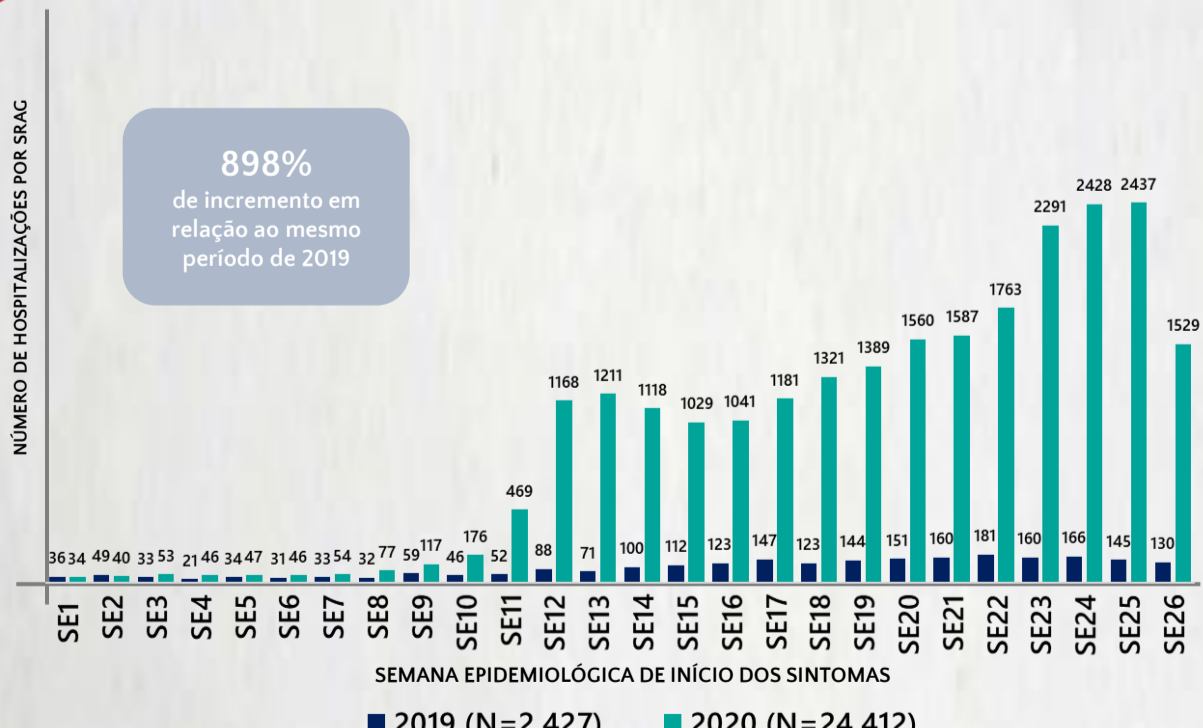

4 NÚMERO DE HOSPITALIZAÇÕES POR SÍNDROME RESPIRATÓRIA AGUDA GRAVE (SRAG) SEGUNDO SEMANA EPIDEMIOLÓGICA (SE) DE INÍCIO DE SINTOMAS, MG, 2019 E 2020

Fonte: SIVEP-Gripe. Dados parciais, sujeitos a alterações. Atualizado em 03/07/2020.

5 DADOS LABORATORIAIS DE COVID-19, REDE PÚBLICA, MINAS GERAIS, 2020

POSITIVOS

7.726

NEGATIVOS

32.879

INCONCLUSIVOS*

529

RESULTADOS LIBERADOS

41.134

EM ANÁLISE

1.459

TOTAL

42.593

* Não apresentaram resultados que pode ser concluído como positivo ou negativo.

Fonte: GAL/FUNED. COES MINAS/COVID-19/SESMG. Dados parciais, sujeitos a alterações. Atualizado em 03/07/2020.