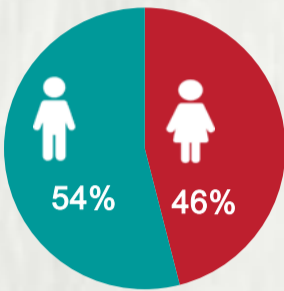

### 1 PERFIL EPIDEMIOLÓGICO DOS CASOS CONFIRMADOS DE COVID-19 QUE NÃO EVOLUÍRAM PARA ÓBITO, MG, 2020

POR SEXO

POR FAIXA ETÁRIA

RAÇA/COR

Média de idade dos casos confirmados: 42 anos

COMORBIDADE \*

\*Dados parciais, aguardando atualização dos municípios. N.I.: Não informado